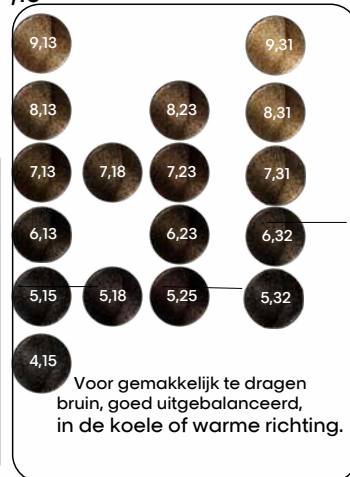

Cool Brown

,13   ,23
          ,15   ,18   ,25