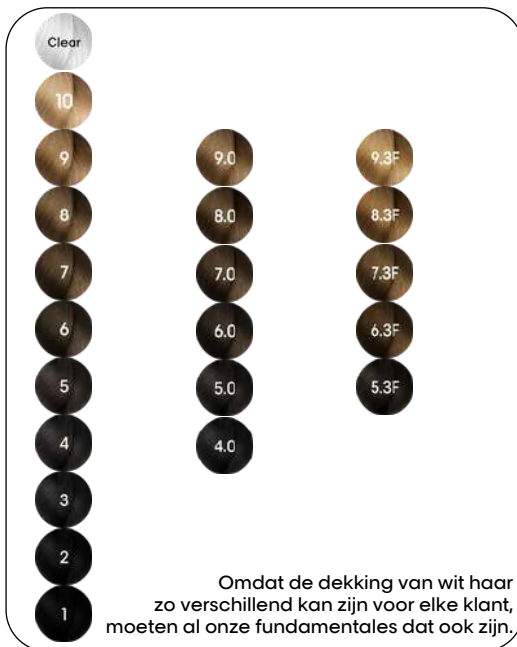

iNOA colour palette

3 series van fundamentele

Natuurlijk fundamentele

Diep Gouden fundamentele

As

,1 ,11 ,12
 ,1 ,0

Parelmoer Metallic

,2 ,21 ,17
 ,20