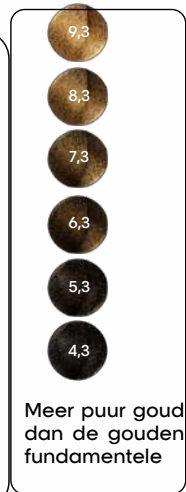

iNOA colour palette

3 series van fundamentele

Natuurlijk fundamentele

Diep Gouden fundamentele

As

,1 ,11 ,12
 ,1 ,0

Parelmoer Metallic

,2 ,21 ,17
 ,20

Mocha

,8

Cool Brown

,13 ,23
 ,15 ,18 ,25

Warm Brown

,31 ,32

Goud

,3 ,34 ,35